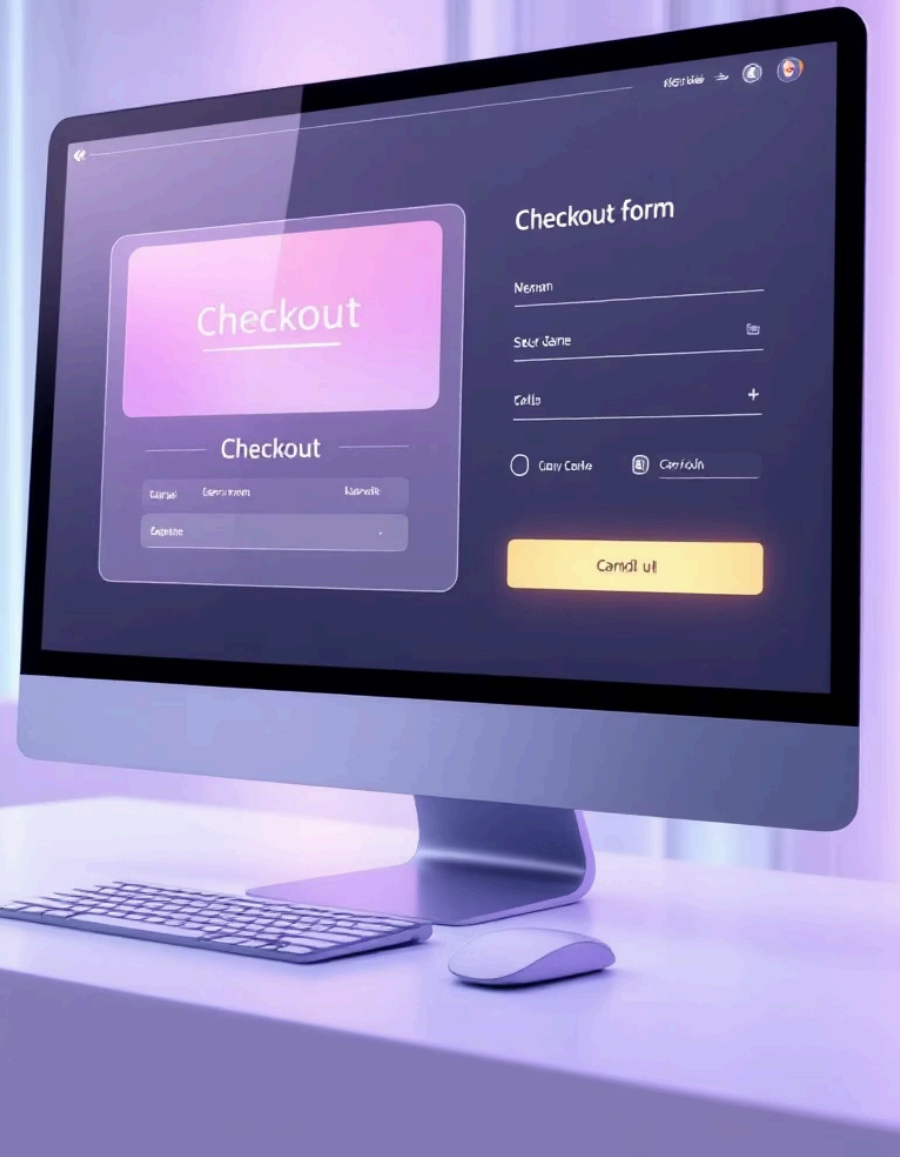

Compra sin Registro

¿No quieres registrarte? **No hay problema.** Puedes realizar tu pedido como invitado proporcionando únicamente tu nombre y email.

Nuestro equipo de oficina aplicará automáticamente tu tarifa habitual de cliente o profesional